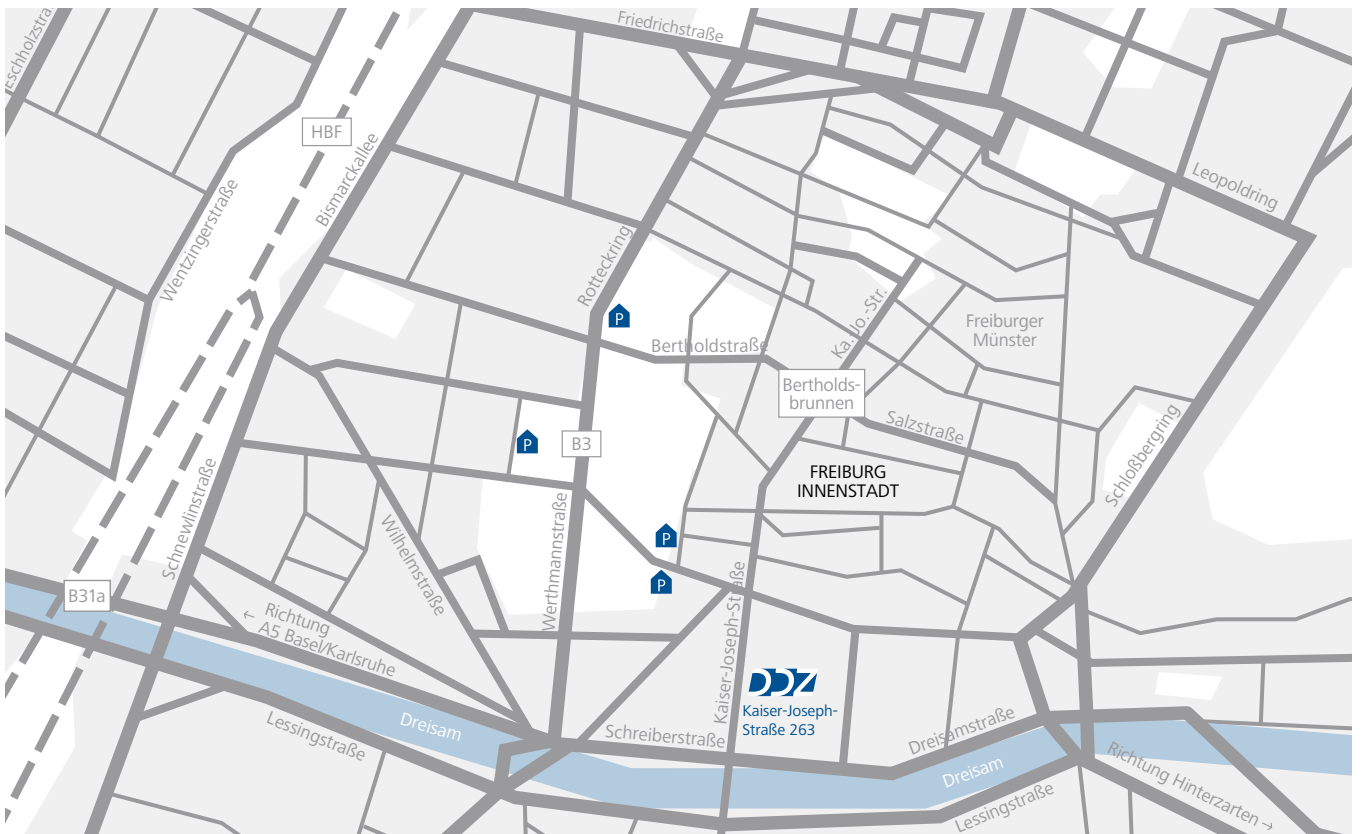

Dentales Diagnostikum
Breisgau
– Scherer-Haus –
Kaiser-Joseph-Str. 263
79098 Freiburg

fon +49 761 38 09 88 90
fax +49 761 38 09 88 99
mail info@ddz-breisgau.de
web www.ddz-breisgau.de

■ Anfahrt

Über die **Autobahn A 5**

- Ausfahrt 62 Freiburg Mitte
- Auf die B31a - Richtung Freiburg, Titisee-Neustadt für 6 km
- Dem Streckenverlauf folgen auf die Lessingstraße
- Bei Günstertalstraße links abbiegen in die Kaiser-Joseph Straße - Sie finden uns auf der rechten Straßenseite.

Mit **Bus/Straßenbahn**

- Ab dem Freiburger Hauptbahnhof nehmen sie die Straßenbahnlinie 3 in Richtung „Innsbrucker Straße“ oder die Straßenbahnlinie 5 in Richtung „Bollerstaudenstraße“. Ihre Haltestelle ist der „Holzmarkt“ (dritte Station).
- Wenige Meter in Fahrtrichtung der Straßenbahn finden Sie uns auf der linken Straßenseite.